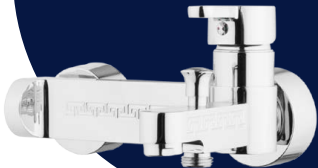

LIZEN

Bath Mixer

T.O 2003010051

شیر حمام لیزن کروم

Bath Mixer Lizen Chrome

لیزن کروم صنوبر حمام

Back