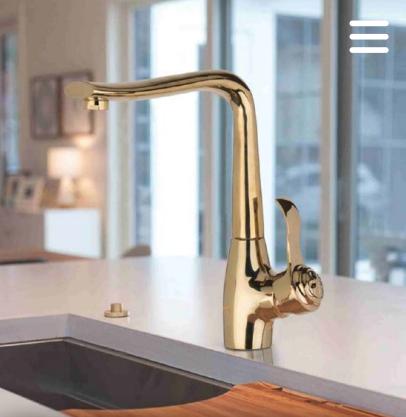

T.O 2003010131

شیردوش لیزن طلائی مات
Bath Mixer Lizen Golden Matt
لیزن ذهبیة مخملیة صنبور حمام

Back

GELAZ

The One sanitary faucet
2021 - 22 Smart Catalog

[View](#)

[Back](#)

T.O 2006040051