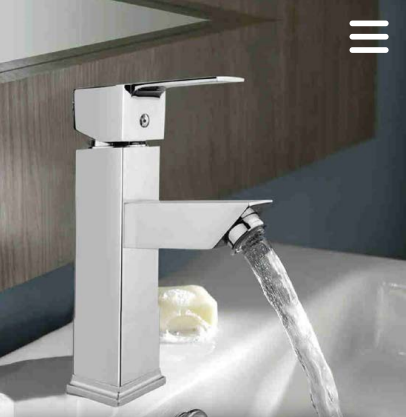

Back

GARNO

The One sanitary faucet
2021 - 22 Smart Catalog

[View](#)

[Back](#)

T.O 2012040051

T.O 2012030051

T.O 2012020051