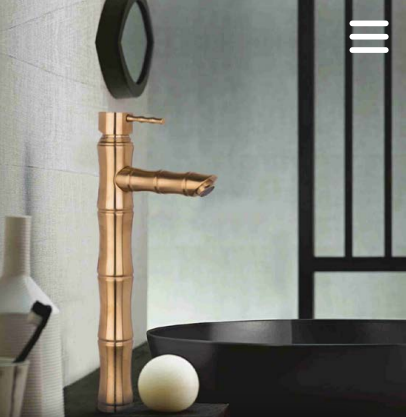

شیردوش ویک طلائی

Basin Mixer Vik Golden

ویک ذهبیة صنوبر حوض غسیل

Back

LONG BASIN MIXER

The One sanitary faucet
2021 - 22 Smart Catalog

[View](#)

[Back](#)