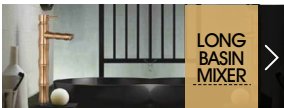

Back

Back

LIZEN

The One sanitary faucet
2021 - 22 Smart Catalog

[View](#)

[Back](#)

T.O 2003040121

T.O 2003030121