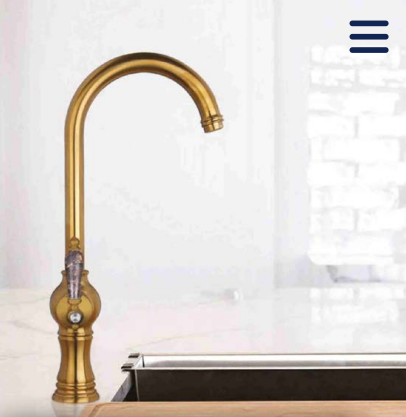

ZONOUZ

Long Basin
Mixer

T.O 2018031051

شیرروشویی پایه بلند زنوز کروم
Long Basin Mixer Zonouz Chrome
خراط مغسلة مرتفعة زنوز کروم

Back

KITCHEN MIXER

The One sanitary faucet
2021-22 SmartCatalog

[View](#)